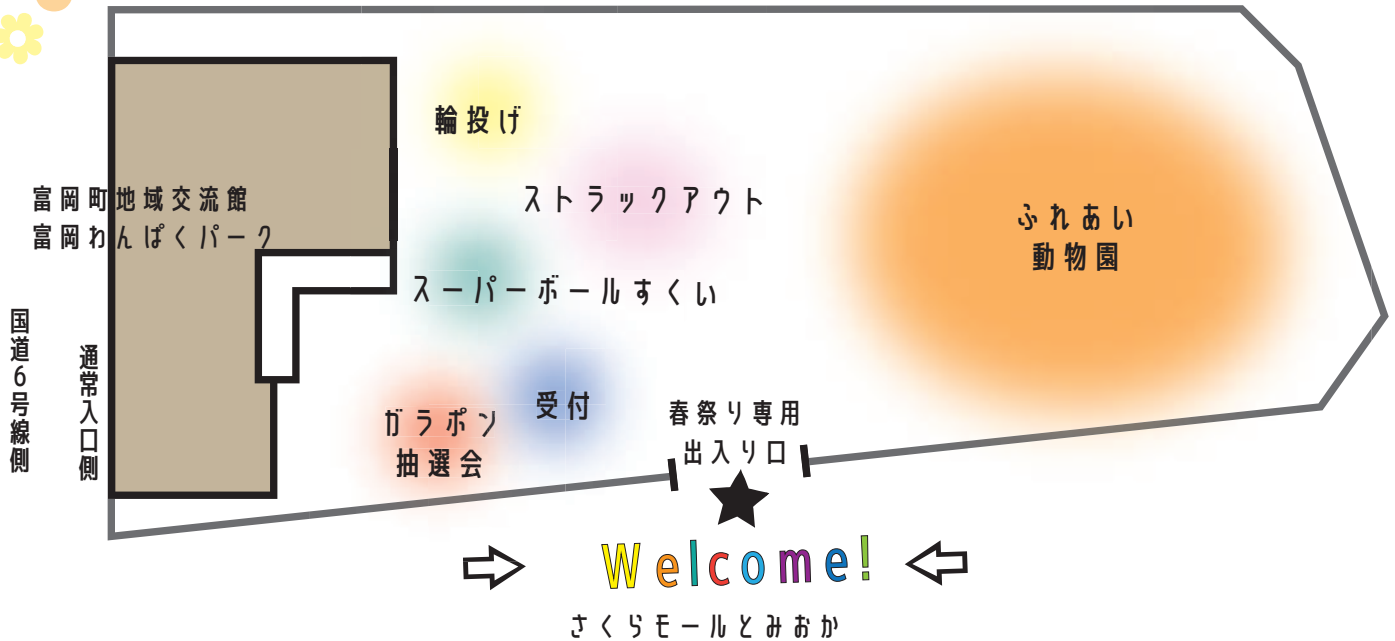

会場図：芝生エリア

ご注意・お願い

- 子供のみ・大人のみでの入場は出来ません。必ず保護者同伴でお子様と一緒にご入場ください。
- 春祭り会場には、外からお越しください。春祭り専用入口がございます。
- 富岡わんぱくパーク館内に入るには、正面入り口から入り、別途入館手続きが必要となります。
(なお、パーク内と芝生エリアの行き来は出来ません。)
- 駐車場は「さくらモールとみおか」の駐車場をご利用ください。
- 荒天・悪天候の場合は室内開催となります。